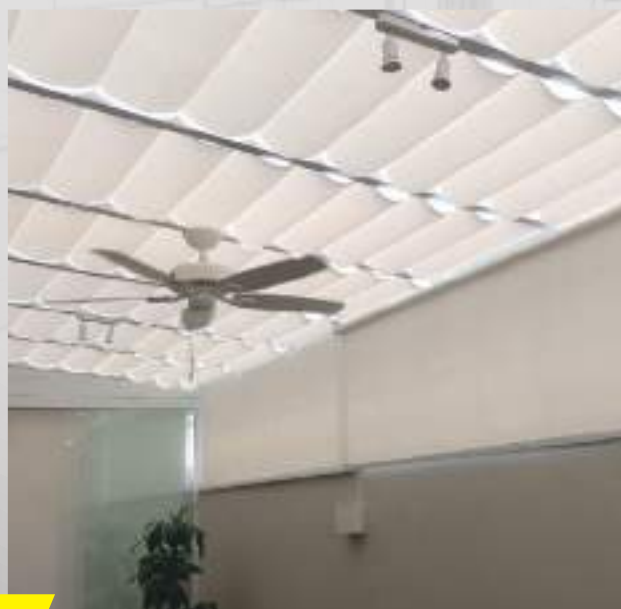

Toldo Azaleia com braço reto ou com deslizante, se adequa ao seu ambiente seja residencial ou comercial e com alcance de até 180 graus de inclinação.

Simplicidade e elegância, combinado ao seu ambiente.

Sua estrutura é feita 100% em alumínio, com pintura eletrostática e seu acionamento pode ser manual ou motorizado. Pode ser confeccionado em lona PVC ou Acrílica.

Cortinas e Persianas

- Fornecemos soluções em persianas para portas e janelas que controlam da maneira mais eficiente a entrada de iluminação.
- Diferentes modelos horizontais e verticais com a mais alta qualidade.
- Maior elegância para diferentes tipos de ambientes comerciais e residenciais.