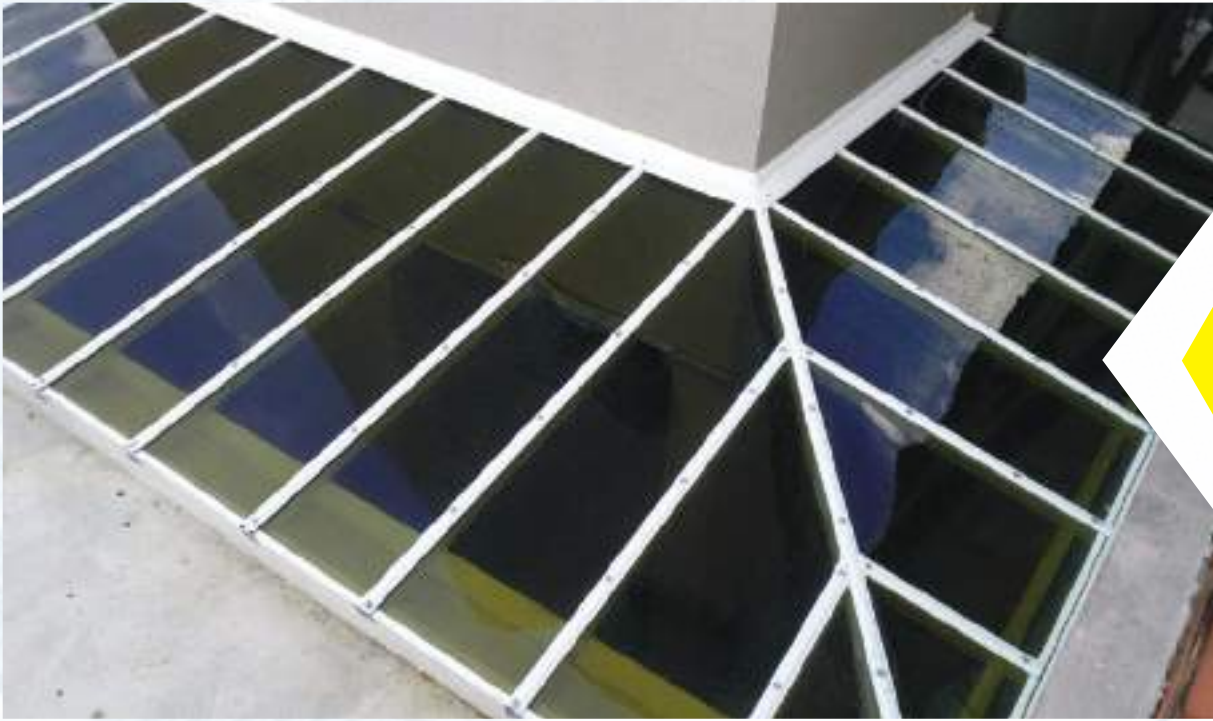

azul refletivo

azul infrared

verde

verde refletivo

fumê

Cobertura Fixa

Residenciais e comerciais.

Simplicidade e elegância.

Cobertura Retrátil

A estrutura pode ser aberta ou fechada automaticamente durante o dia, para o controle de temperatura ou da luminosidade do ambiente.

Proporciona sofisticação ao ambiente, valorizando seu imóvel.